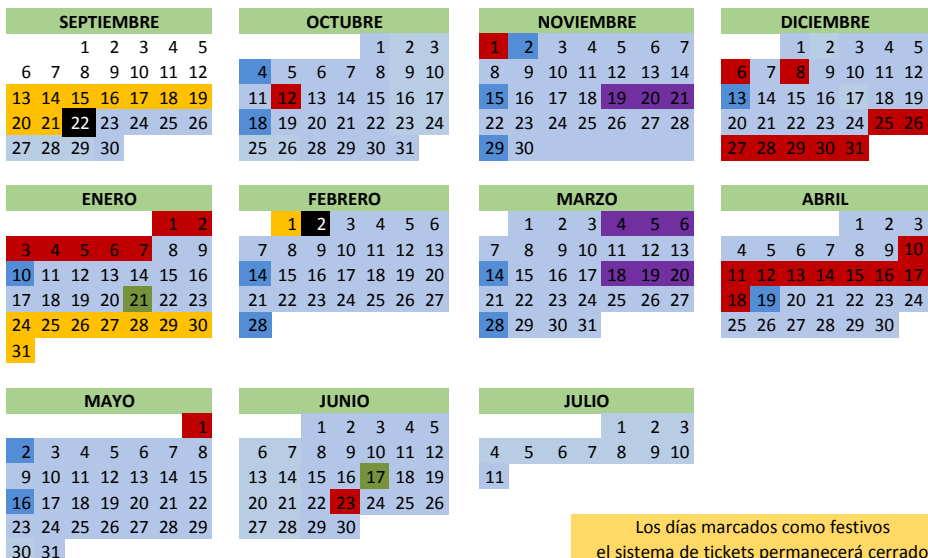

### CURSO LECTIVO 2021-2022

Los días marcados como festivos el sistema de tickets permanecerá cerrado.

#### Entregas:

Del 22 de septiembre al 4 de octubre	Del 2 al 14 de febrero
Del 4 al 18 de octubre	Del 14 de febrero al 28 de marzo
Del 18 de octubre al 2 de noviembre	Del 28 de febrero al 14 de marzo
Del 2 al 15 de noviembre	Del 14 de marzo al 28 de abril
Del 15 al 29 de noviembre	Del 28 de marzo al 18 de abril
Del 29 de noviembre al 13 de diciembre	Del 19 de abril al 2 de mayo
Del 13 de diciembre al 10 de enero	Del 2 al 16 de mayo
<b>SEMESTRE 1</b>	<b>SEMESTRE 2</b>

- Módulos introductorios
- Inicio de semestre
- Periodo lectivo
- Entregas de actividades
- Exámenes
- Días festivos o no lectivos
- Talleres presenciales