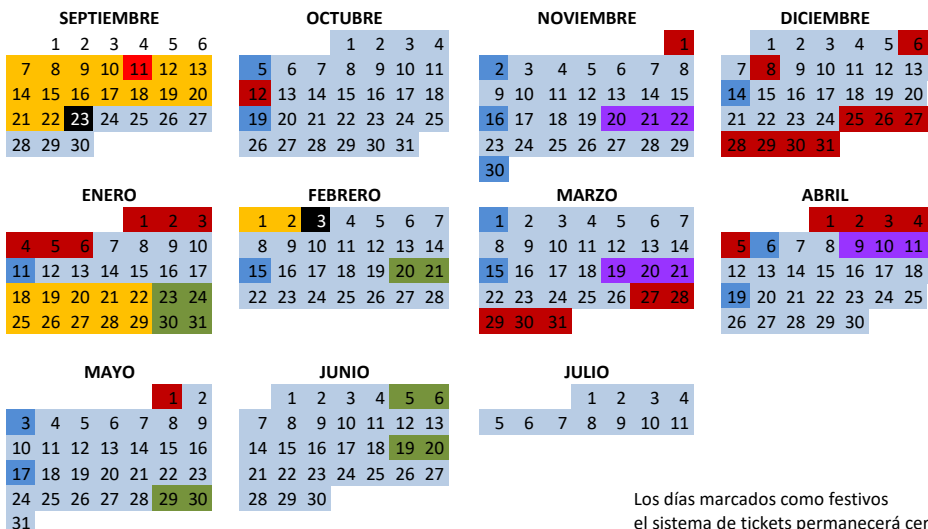

CURSO LECTIVO 2020-2021

Los días marcados como festivos el sistema de tickets permanecerá cerrado.

- Módulos introductorios
- Inicio de semestre
- Periodo lectivo
- Entregas de actividades
- Exámenes
- Días festivos o no lectivos
- Talleres presenciales

Entregas:

Entregas:	
semestre 1	Del 23 de septiembre al 5 de octubre
	Del 5 al 19 de octubre
	Del 19 de octubre al 2 de noviembre
	Del 2 al 16 de noviembre
	Del 16 al 30 de noviembre
semestre 2	Del 30 de noviembre al 14 de diciembre
	Del 14 de diciembre al 11 de enero
	Del 3 al 15 de febrero
semestre 2	Del 15 de febrero al 1 de marzo
	Del 1al 15 de marzo
	Del 15 de marzo al 6 de abril
	Del 6 al 19 de abril
	Del 19 de abril al 3 de mayo
semestre 2	Del 3 al 17 de mayo