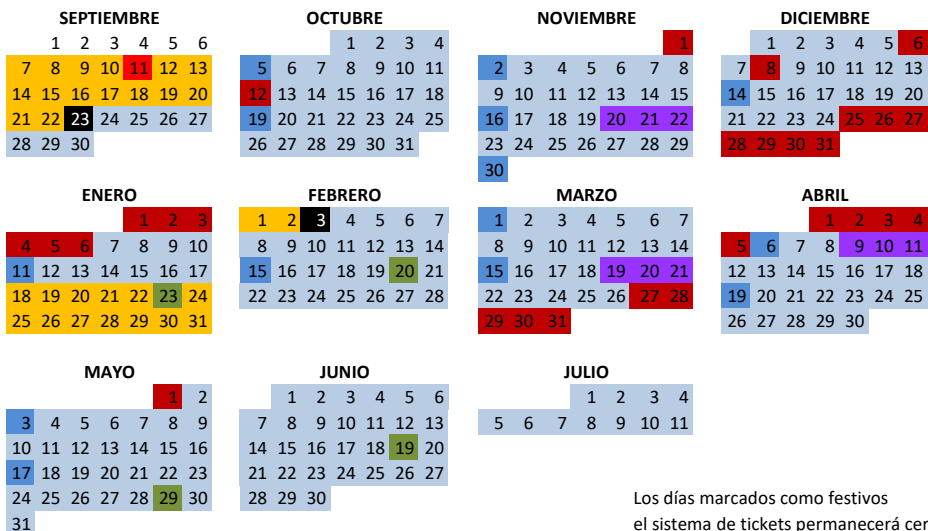

CURSO LECTIVO 2020-2021

Los días marcados como festivos el sistema de tickets permanecerá cerrado.

- Módulos introductorios
- Inicio de semestre
- Periodo lectivo
- Entregas de actividades
- Exámenes
- Días festivos o no lectivos
- Talleres presenciales

Entregas:

semestre 1	semestre 2
Del 23 de septiembre al 5 de octubre	Del 3 al 15 de febrero
Del 5 al 19 de octubre	Del 15 de febrero al 1 de marzo
Del 19 de octubre al 2 de noviembre	Del 1al 15 de marzo
Del 2 al 16 de noviembre	Del 15 de marzo al 6 de abril
Del 16 al 30 de noviembre	Del 6 al 19 de abril
Del 30 de noviembre al 14 de diciembre	Del 19 de abril al 3 de mayo
Del 14 de diciembre al 11 de enero	Del 3 al 17 de mayo