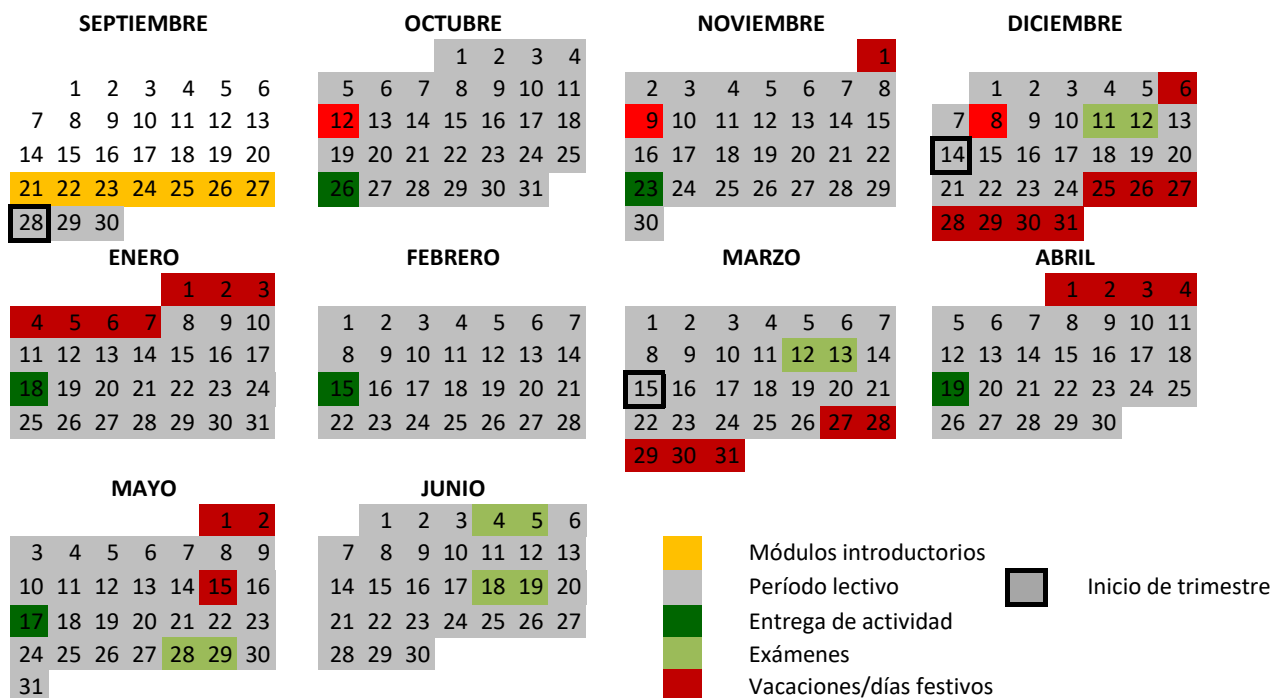

CALENDARIO LECTIVO 2020-2021 (alumnos de 1º curso)

sujeto a modificaciones según los calendarios lectivos de cada curso académico

Eventos:

Módulo 0: Del 21 al 27 de septiembre de 2020

Primer trimestre: Del 28 de septiembre al 13 de diciembre de 2020

Segundo trimestre: Del 14 de diciembre al 14 de marzo de 2021

Tercer trimestre: Del 15 de marzo al 30 de mayo de 2021

Pruebas parciales y exámenes finales:

Pruebas parciales 1er trimestre: 11 y 12 de diciembre de 2020

Del 25 de diciembre al 7 de enero: Vacaciones de Navidad

Del 27 de marzo al 4 de abril (ambos incluidos) Vacaciones de Semana Santa

1 de mayo: Día del trabajo [Fiesta estatal]

2 de mayo: Fiesta de la comunidad de Madrid [Fiesta autonómica]

6 y 8 de diciembre: La constitución y La Inmaculada [Fiesta estatal]

Del 25 de diciembre al 7 de enero: Vacaciones de Navidad

Del 27 de marzo al 4 de abril (ambos incluídos) Vacaciones de Semana Santa

1 de mayo: Día del trabajo [Fiesta estatal]